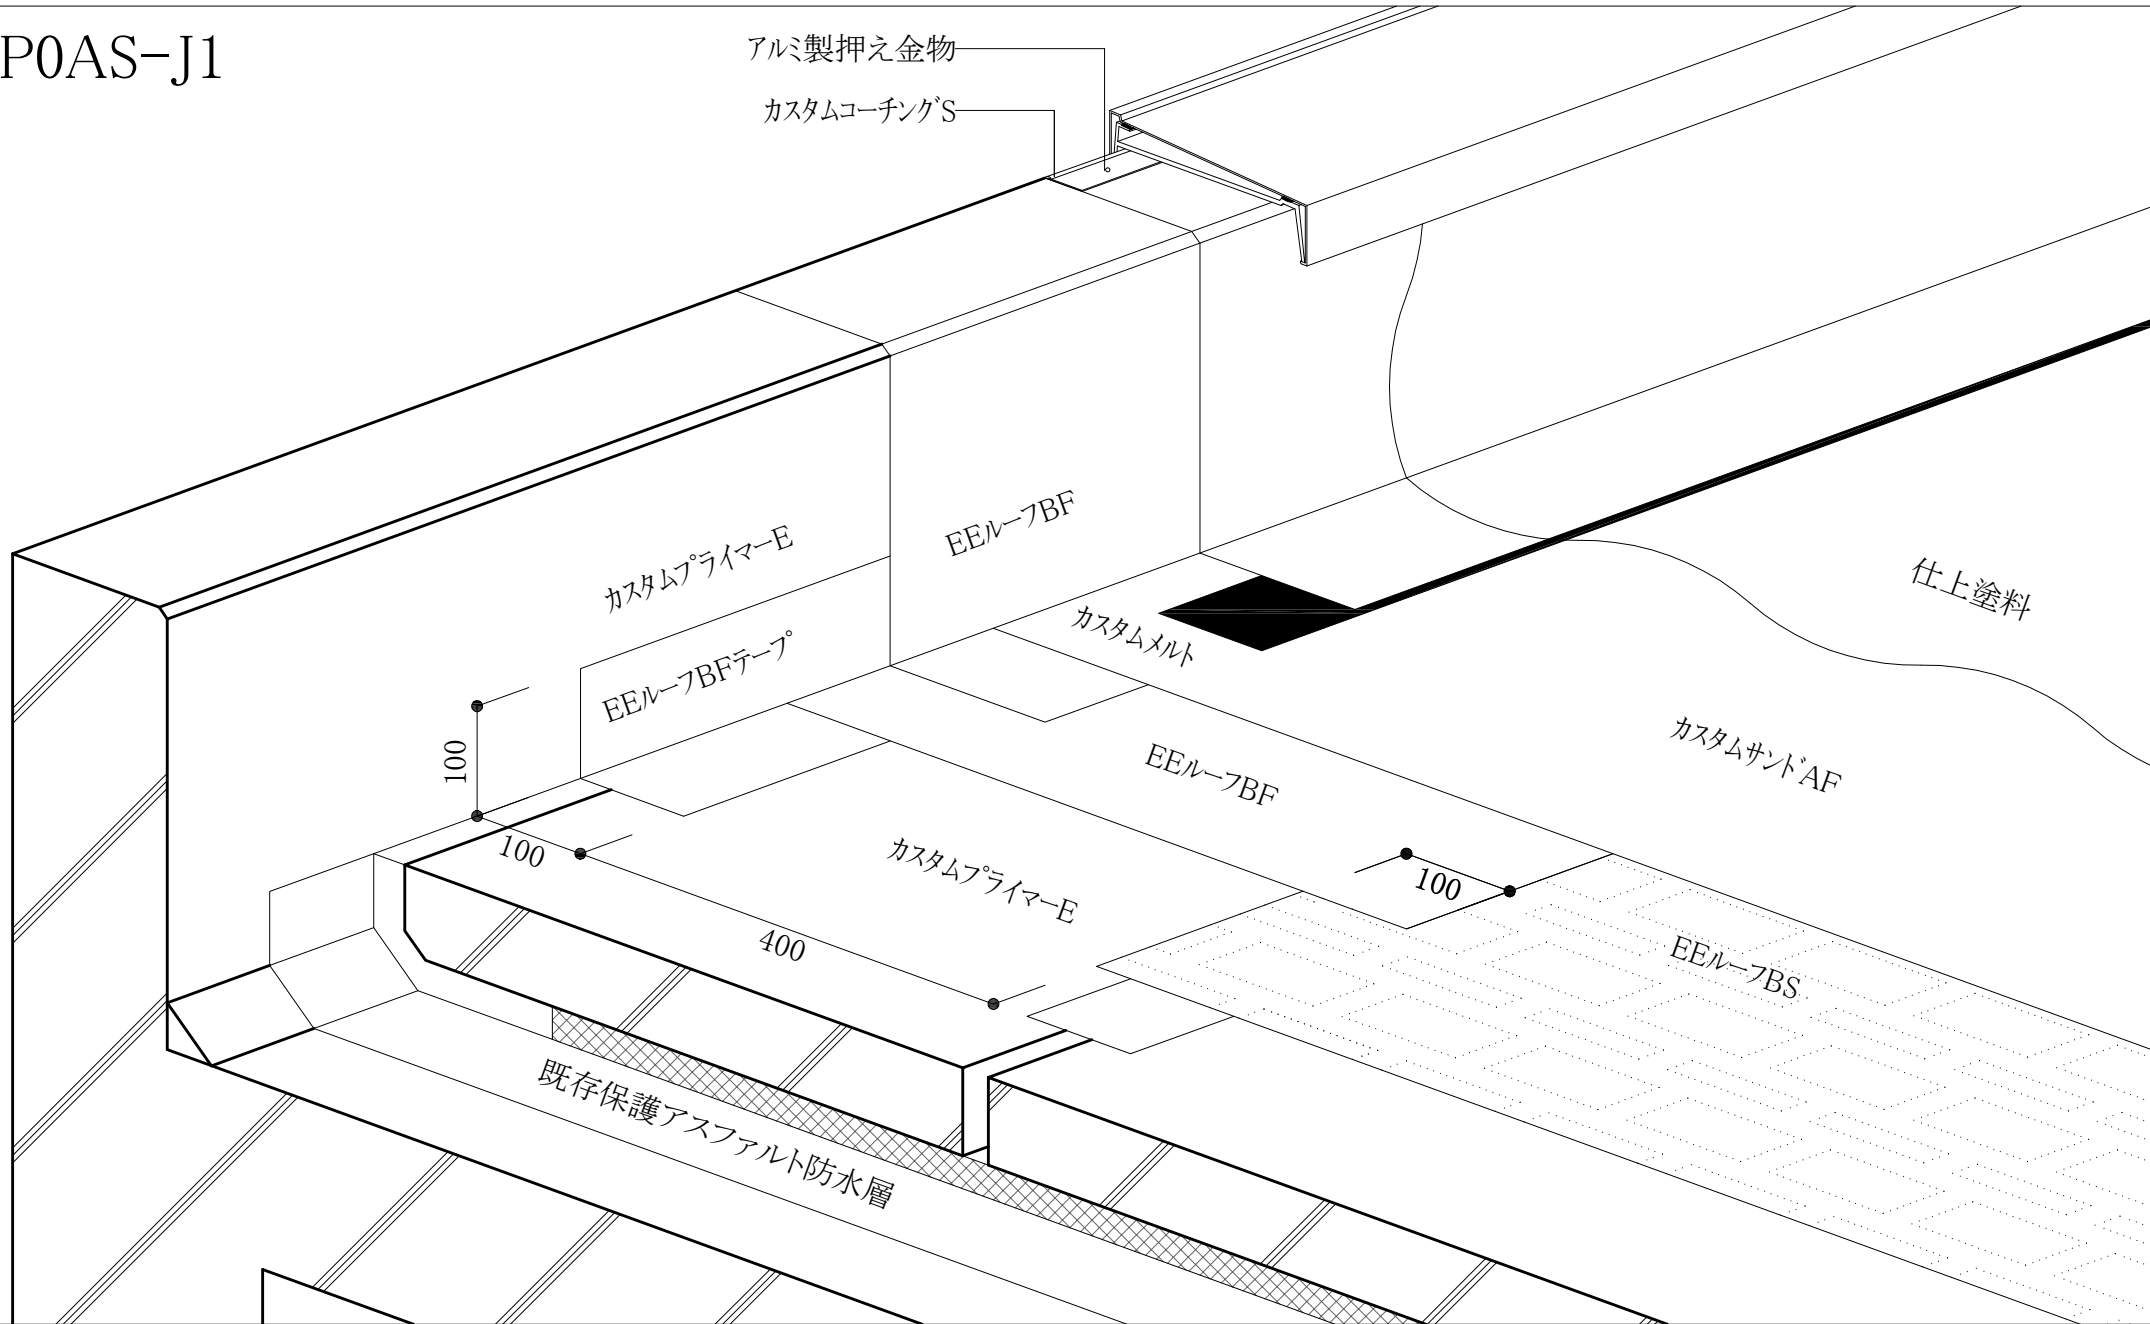

P0AS-J1

アルミ製押え金物
カスタムコーチング'S

カスタムプライマー-E

EEルーフBFテープ

100

100

400

カスタムプライマー-E