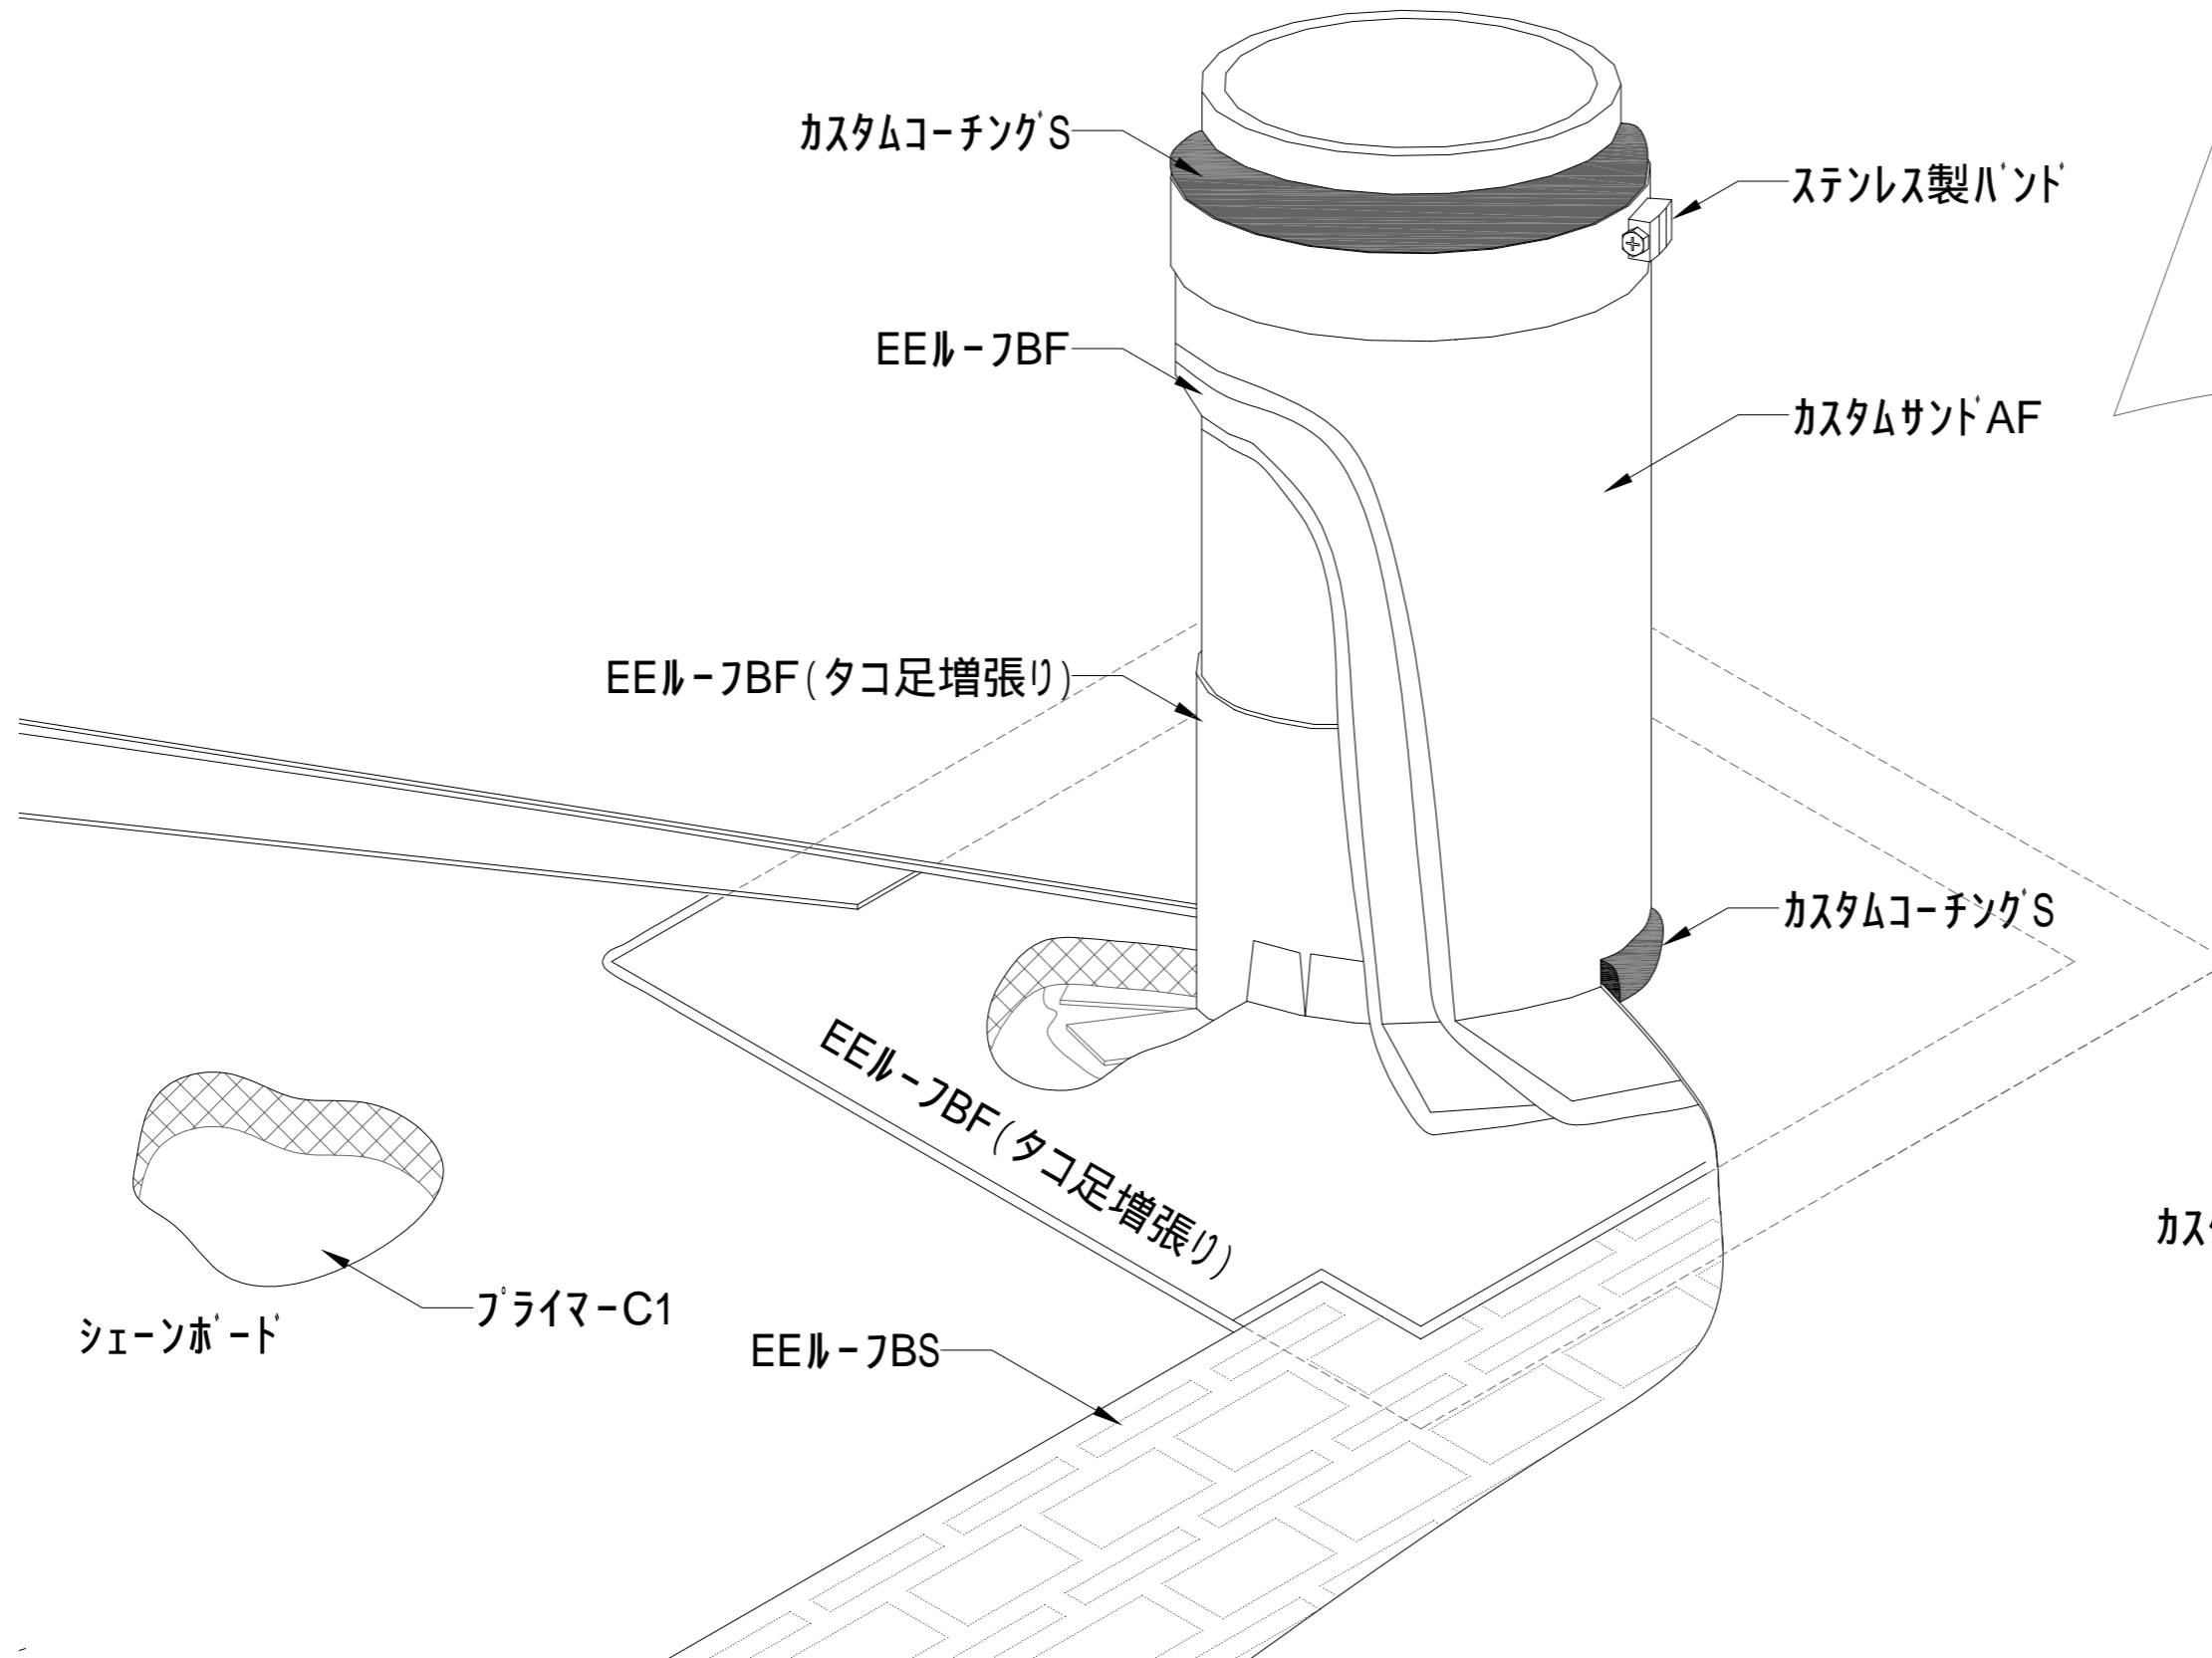

# ASI-J1 (配管回り)

## 増張り詳細図

カスタムサンドAF