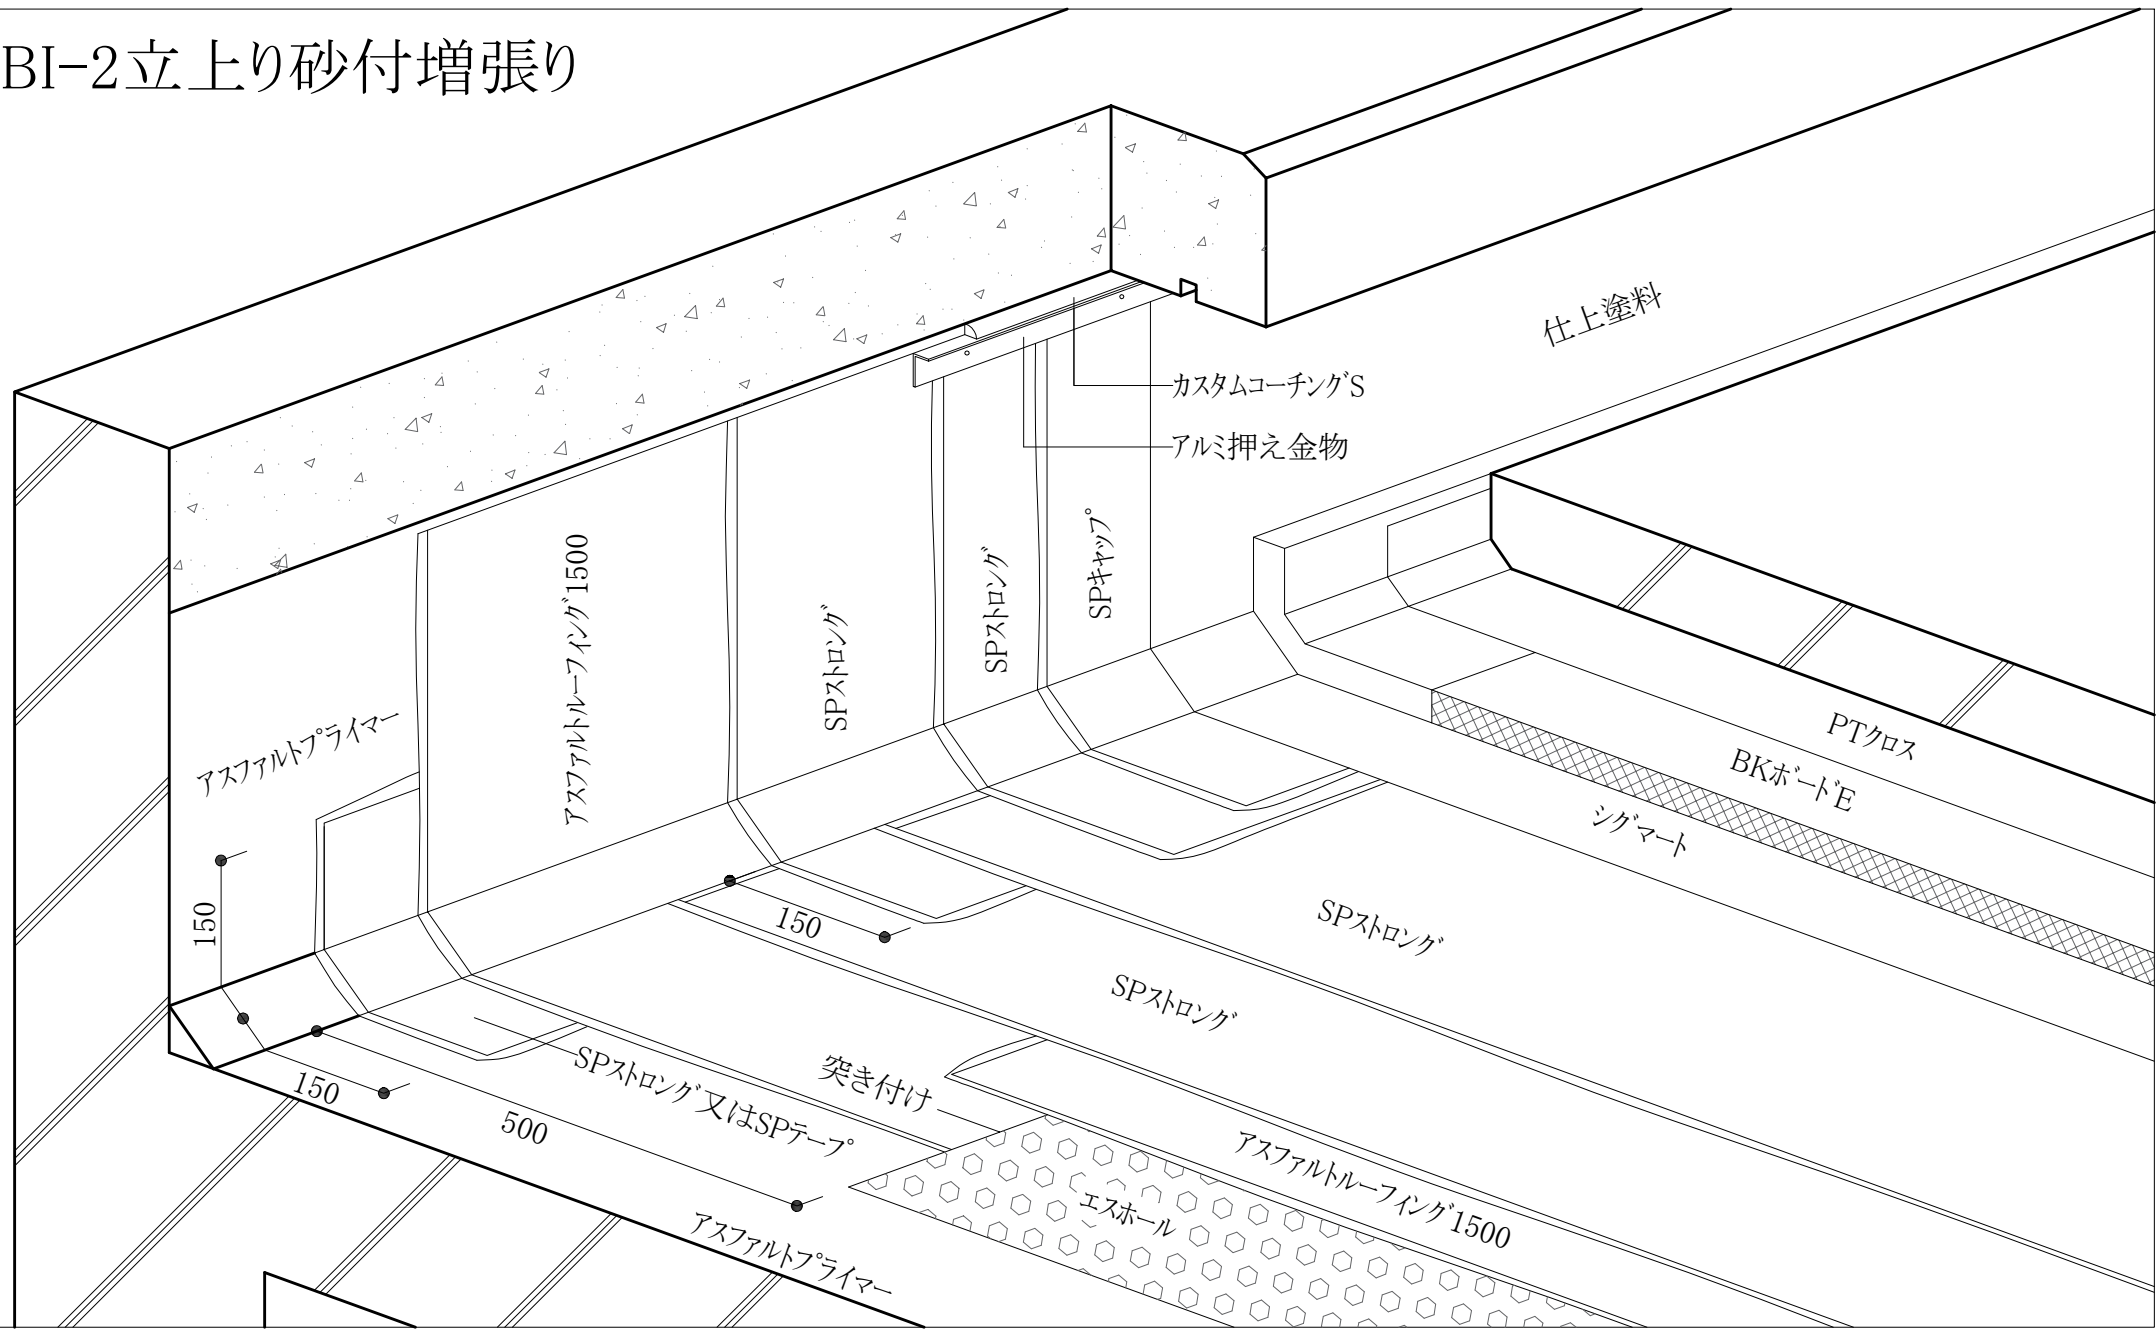

BI-2立上り砂付増張り

仕上塗料

カスタムコーティングS

アルミ押え金物

PTクロス

BKボードE

シグマート

SPシート

SPシート

SPシート

SPキックアップ

アスファルトルーフィング1500

アスファルトプライマー

150

150

150

500

SPシート又はSPテープ

突き付け

アスファルトルーフィング1500

エスホール

アスファルトプライマー