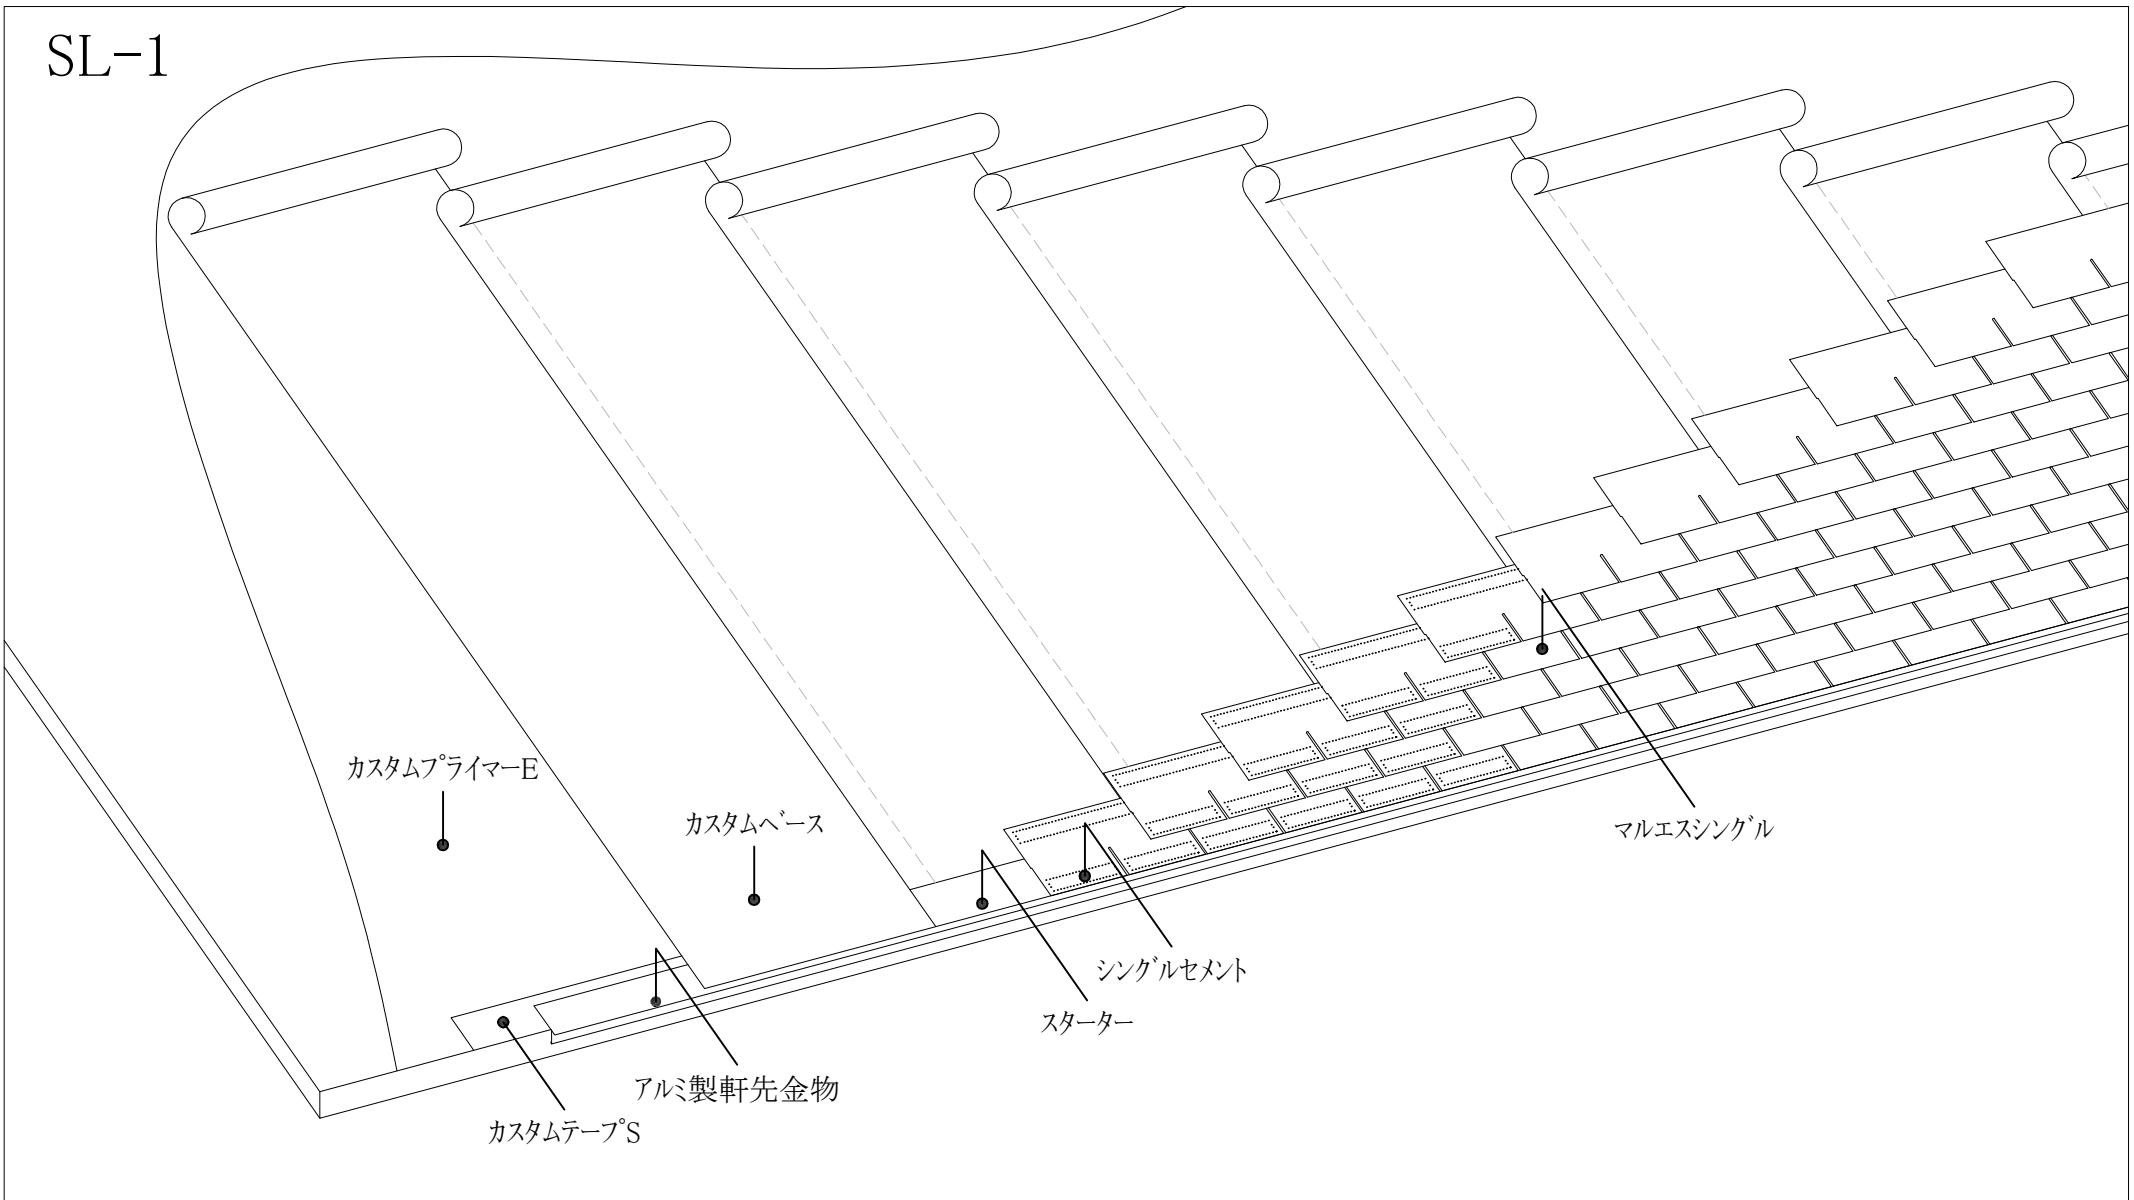

SL-1

カスタムプライマーE

カスタムベース

マルエスシングル

シングルセメント

スターター

アルミ製軒先金物

カスタムテープS